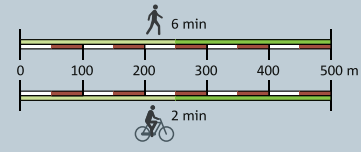

# Je gaat naar de skateloods

- 1** ingang festival via Poort Zuid
- 2** hoofdingang de Hoge Rielen
- A** info & tickets + start **UIT HET DONKER**
- B** Winterbar
- E** skateloods
- P** parking

--- aanbevolen route via hoofdingang    
 --- alternatieve route via Poort Zuid    
 —●— hoofweg en Poort Oost zijn afgesloten